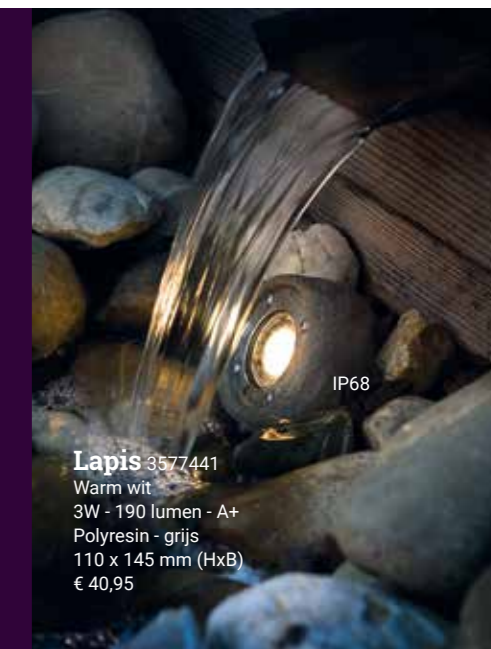

Lapis 3577441
Warm wit
3W - 190 lumen - A+
Polyresin - grijs
110 x 145 mm (HxB)
€ 40,95