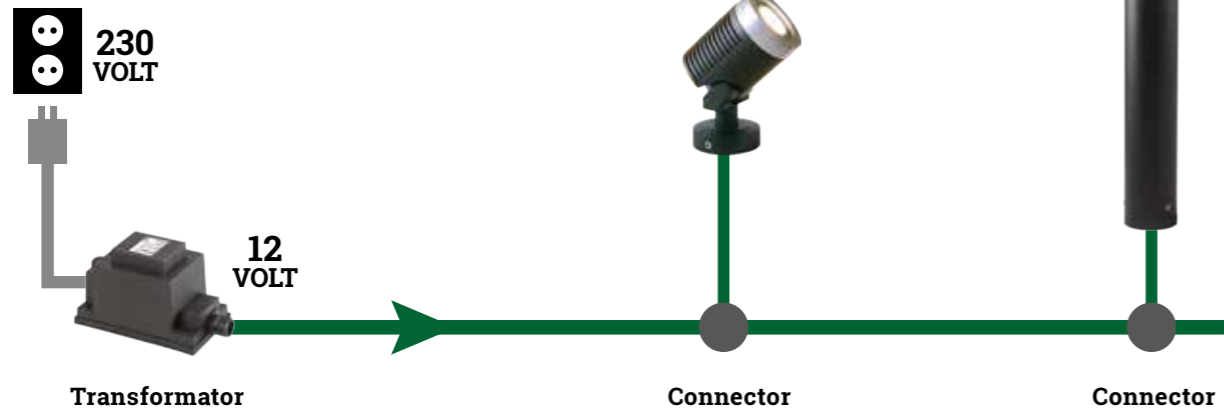

### 3. Keuze hoofdkabels

Vervolgens bepaal je welke hoofdkabel je wilt gebruiken. Hier heb je keuze uit 2 systemen:

1. De hoofdkabel **met connectoren op vaste punten**. Deze kabel is verkrijgbaar in 10 en 15 meter.
2. De Flex hoofdkabel **zonder vaste connectoren**. Met de los verkrijgbare Flex connectoren kun je zelf kiezen waar je de lamp aansluit op de hoofdkabel. Deze kabel is verkrijgbaar in 10, 25 en 50 meter.