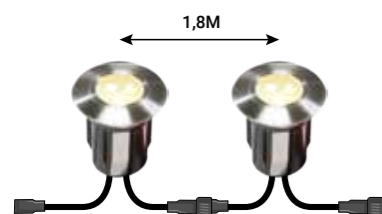

- Alpha
- Astrum
- Atria
- Birch
- Birch set

Atria 4077601
Warm wit
0,5W - 10 lumen - A+
RVS 316
45 x 42 mm (HxB)
Boorgat 30 mm Ø
€ 34,95

Birch 4057601
Warm wit
0,5W - 10 lumen - A+
RVS 304
45 x 40 mm (HxB)
Boorgat 30 mm Ø
€ 19,95

Leda 4040601
Warm wit
1W - 35 lumen - A+
RVS 316
52 x 70 mm (HxB)
Boorgat 60 mm Ø
€ 64,95

Larch 4058601
Warm wit
1W - 36 lumen - A++
RVS 304
40 x 70 mm (HxB)
Boorgat 60 mm Ø
€ 32,95

Brevus 2520601
Wit
1W - 35 lumen - A++
RVS
52 x 70 mm (HxB)
Boorgat 60 mm Ø
€ 42,95

Sirius 4113601
Blauw
1W - 5 lumen - A
RVS 316
52 x 70 mm (HxB)
Boorgat 60 mm Ø
€ 59,95

Sirius 4039601
Warm wit
1W - 35 lumen - A++
RVS 316
52 x 70 mm (HxB)
Boorgat 60 mm Ø
€ 59,95

Aanschijnende grondspots

Grondspots kunnen een boom of object verlichten. Je verwerkt ze eenvoudig in het grind of in het zand. Grondspots vallen overdag niet op, maar 's avonds geven ze een prachtig effect!

Nu ook SMART
Zie pagina 13