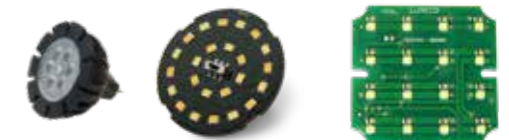

Lichtbronnen

Een overzicht van alle lampen ter vervanging van jouw huidige lampen. Kijk op de website: www.garden-lights.com/downloads