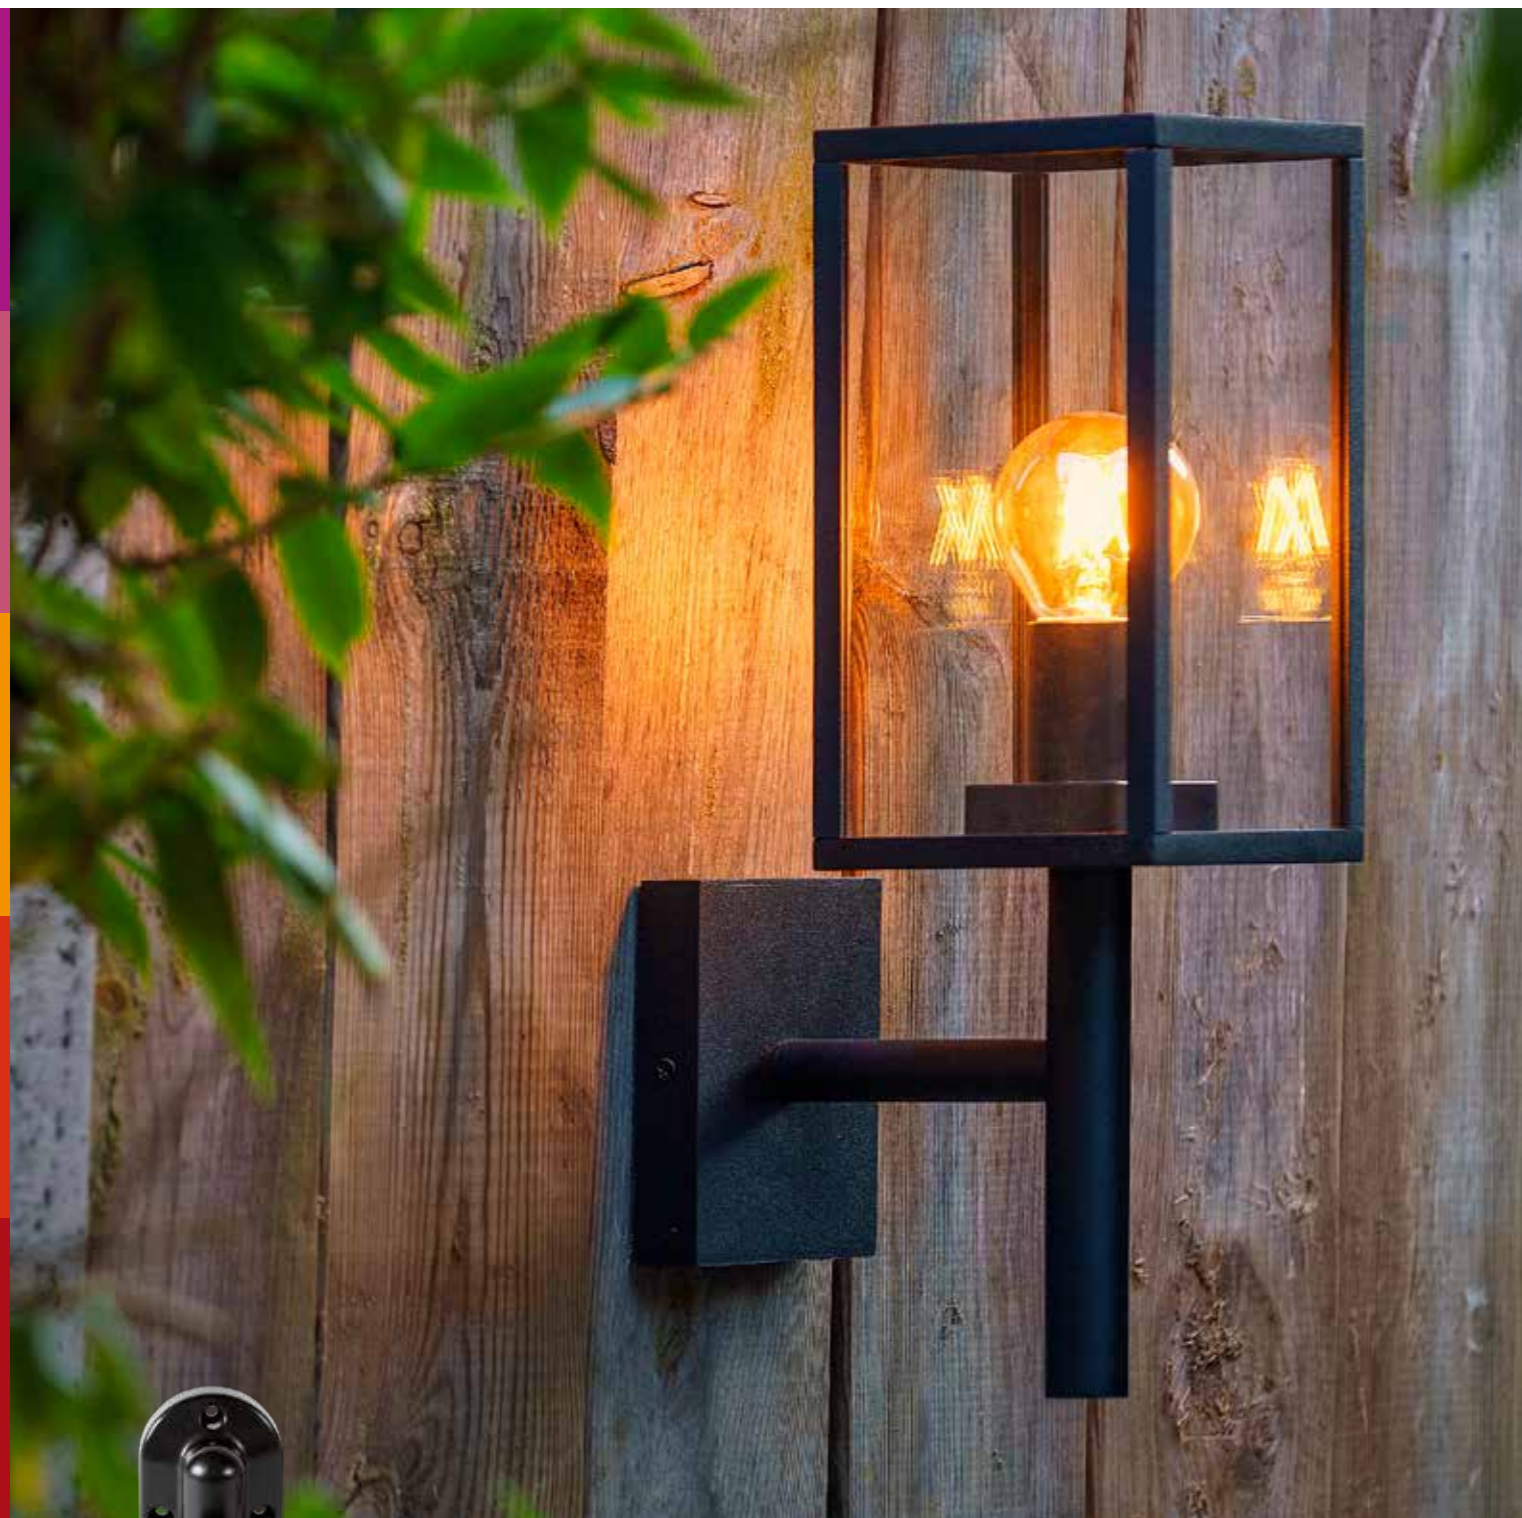

Tip

Voor extra veiligheid rondom jouw huis en tuin kun je gebruik maken van de 12 volt bewegingssensor.